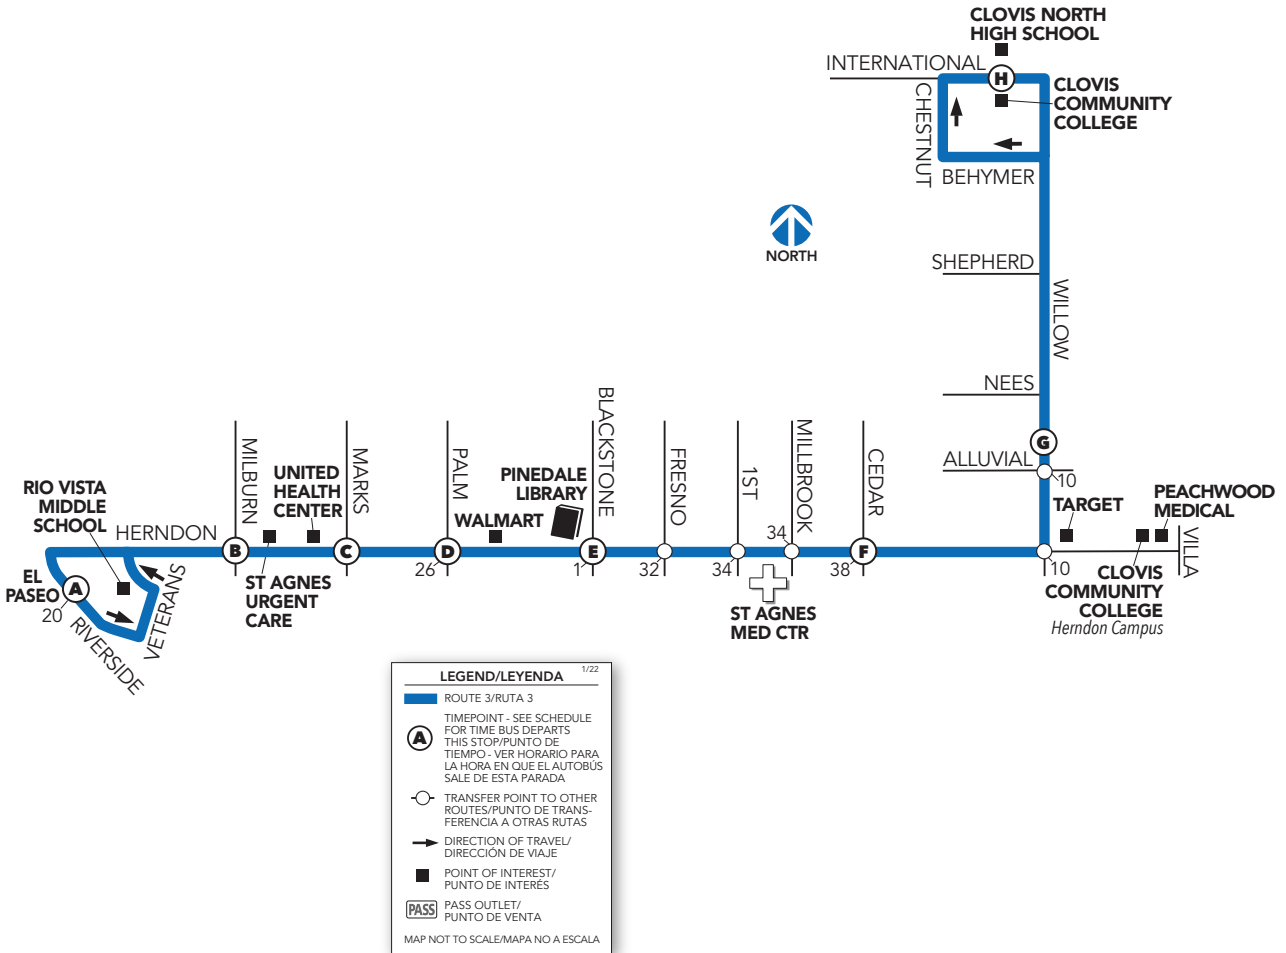

3

HERNDON

Route/Ruta

Continued on next page / Continúado en la siguiente página

RIVERSIDE EL PASEO (A)	HERNDON MILBURN (B)	HERNDON MARKS (C)	HERNDON PALM (D)	HERNDON BLACKSTONE (E)	HERNDON CEDAR (F)	WILLOW ALLUVIAL (G)	CLOVIS COMMUNITY COLLEGE (H)
5:45	5:54	6:01	6:08	6:14	6:24	6:34	6:53
6:30	6:40	6:47	6:54	7:00	7:10	7:20	7:41
7:15	7:25	7:33	7:41	7:47	7:57	8:07	8:28
8:00	8:10	8:18	8:26	8:32	8:42	8:52	9:13
8:45	8:55	9:03	9:11	9:17	9:27	9:37	9:58
9:30	9:40	9:48	9:56	10:02	10:12	10:22	10:43
10:15	10:25	10:33	10:41	10:47	10:57	11:07	11:28
11:00	11:10	11:17	11:26	11:32	11:42	11:52	12:13
11:45	11:55	12:02	12:11	12:17	12:27	12:37	12:58
12:30	12:40	12:47	12:56	1:02	1:12	1:22	1:43
1:15	1:25	1:32	1:41	1:47	1:57	2:07	2:28
2:00	2:11	2:18	2:28	2:34	2:44	2:54	3:15
2:45	2:56	3:03	3:12	3:20	3:30	3:42	4:05
3:30	3:41	3:48	3:57	4:05	4:15	4:26	4:47
4:15	4:27	4:34	4:42	4:49	4:59	5:10	5:31
5:00	5:12	5:19	5:27	5:34	5:44	5:55	6:16
5:45	5:57	6:04	6:12	6:19	6:28	6:38	6:59
6:30	6:41	6:48	6:56	7:03	7:12	7:22	7:43
7:15	7:25	7:32	7:40	7:47	7:56	8:06	8:27
8:00	8:10	8:17	8:25	8:32	8:41	8:51	9:12
8:45	8:55	9:02	9:10	9:16	9:24	9:34	9:53

SAT-SUN/SAB-DOM

6:45	6:55	7:03	7:11	7:17	7:27	7:37	7:56
7:30	7:40	7:48	7:56	8:02	8:12	8:22	8:41
8:15	8:25	8:33	8:41	8:47	8:57	9:07	9:26
9:00	9:10	9:18	9:26	9:32	9:42	9:52	10:11
9:45	9:55	10:03	10:11	10:17	10:27	10:37	10:56
10:30	10:40	10:48	10:56	11:02	11:12	11:22	11:41
11:15	11:25	11:32	11:41	11:47	11:57	12:07	12:26
12:00	12:10	12:17	12:26	12:32	12:42	12:52	1:11
12:45	12:55	1:02	1:11	1:17	1:27	1:37	1:56
1:30	1:40	1:47	1:56	2:02	2:12	2:23	2:44
2:15	2:26	2:33	2:43	2:49	2:59	3:10	3:31
3:00	3:11	3:18	3:27	3:35	3:45	3:57	4:18
3:45	3:56	4:03	4:11	4:18	4:28	4:39	4:58
4:30	4:42	4:49	4:57	5:04	5:14	5:25	5:44
5:15	5:27	5:34	5:42	5:49	5:59	6:10	6:29
6:00	6:11	6:18	6:26	6:33	6:42	6:52	7:11